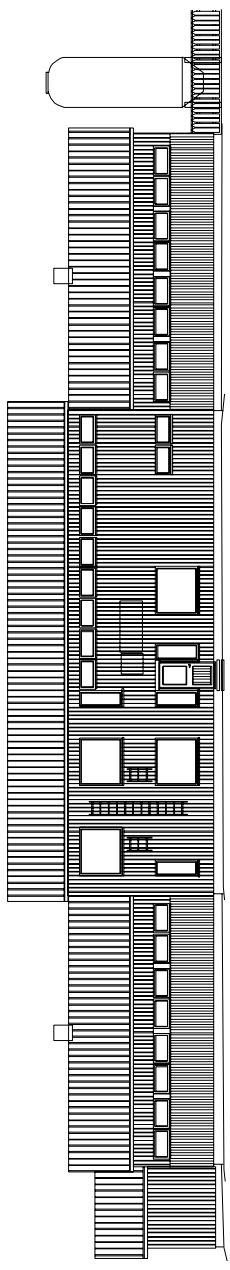

KAAKKOON, 1:100

LUOTEeseen, 1:100

HUOKESIVUMATERIAALI:

1. PROFILUPELIVATE, HÄRMÄÄ RIISI
2. MAALATU BECONI, VAILENÄ HÄRMÄÄ KIVISEL 0848
3. BECONI, HÄRMÄÄ
4. PIELLAUDIT, MAALATU VALKOINEN
5. DIVEI, MAALATU HÄRMÄÄ
6. PISTILAUDITUS, PUNAINEN
7. SEMPELLITUS, HÄRMÄÄ
8. PISTILAUDITUS, VAILENÄ HÄRMÄÄ VUOKA 0848

JULKISIVU LOUNAASEEN;KADULLE (ei muutoksia)

TUNN. LUKUJ. MUUTOS	KORTTI/ALA	TONTTI	RN:O
	18 KADUKUOLA	1:279	
LAAJENNUS			
PÄÄPIIRUSTUS			
KATAJUSON RAJUSITALLI	SILKUSIIT	M:1	1:100
Primmepäaku 8,484200	KAAKKO, LUODE, KADULLE		
Arkkitehti: Hanna Räsänen	Arkkitehti: Hanna Räsänen	Arkkitehti: Hanna Räsänen	Arkkitehti: Hanna Räsänen
PIIRIT: MDR	ISLAINEN	ARKK	1902-04
PIIRIT: MDR	ISLAINEN	ARKK	1902-04
PIIRIT: MDR	ISLAINEN	ARKK	1902-04