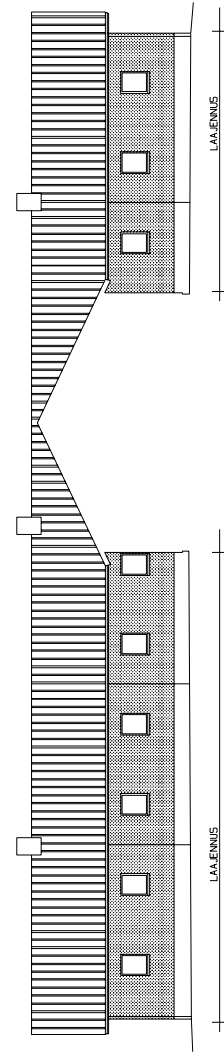

KOILLISEEN, 1:100

JULKISIVU-LEIKKAUS LOUNAASEEN (laajennus)

- JULKISIVUMATERIAALI:
1. PROFILIEKATE, HIRVIA RREI
 2. MAALATTU BETONI, VAALEAN HIRVIA KIVISIL DBB
 3. BETONI, HIRVIA
 4. PIELLANDIT, MAALATTU VALKOINEN
 5. OVIET, MAALATTU HIRVIA
 6. PISTYLAUDOTUS, PUNAINEN
 7. SEINPELLETIT, HIRVIA

TUN. LUOK.	REIHDUS	KORTTI/PIILA	TOIMIT. NRO	RYPPY PYY
		18 KAAKOLA	1:229	
LAAJENNUS				PÄÄPIIRUSTUS
KATAJASUON RATSUTALLI Prinssiempöku 8,48400 KOKO				JULKISIVUT KOLLINEN, LOUNAS
ARKKITEHTI: MIA HEIKKILÄ 4000 SILLANVA SUUNNITTELU P.O. BOX 100 FIN-05101 JÄMSÄ				MUUTOS TYÖN NRO JA PÄIVÄYS 1902-05
				ARK